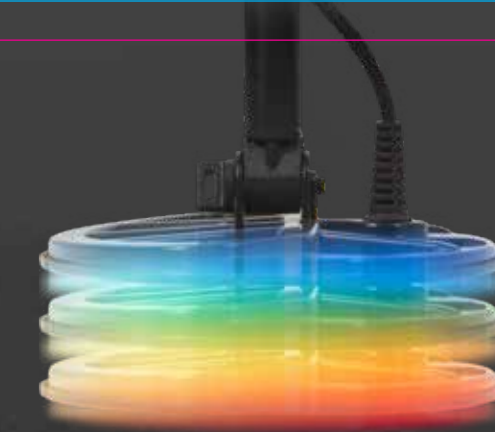

Multi-IQ

Simultaneous Multi-Frequency Technology

MULTI-IQ® 어드밴티지

왜 Multi-IQ인가? Minelab의 혁신적인 Multi-IQ 기술을 통해 여러 탐지기의 결합된 성능을 동시에 사용할 수 있습니다. 장비를 켜 후 바로 탐지를 시작할 수 있습니다. 금, 은, 귀금속 등 어떤 것도 탐지가 가능하며, 공원, 들판, 해변 등 지형의 제약없이 탐지가 가능합니다. Multi-IQ 기술이 적용된 VANQUISH의 성능을 경험하십시오.

모든 금속류,
모든 토양에 언제든지
사용 가능합니다.